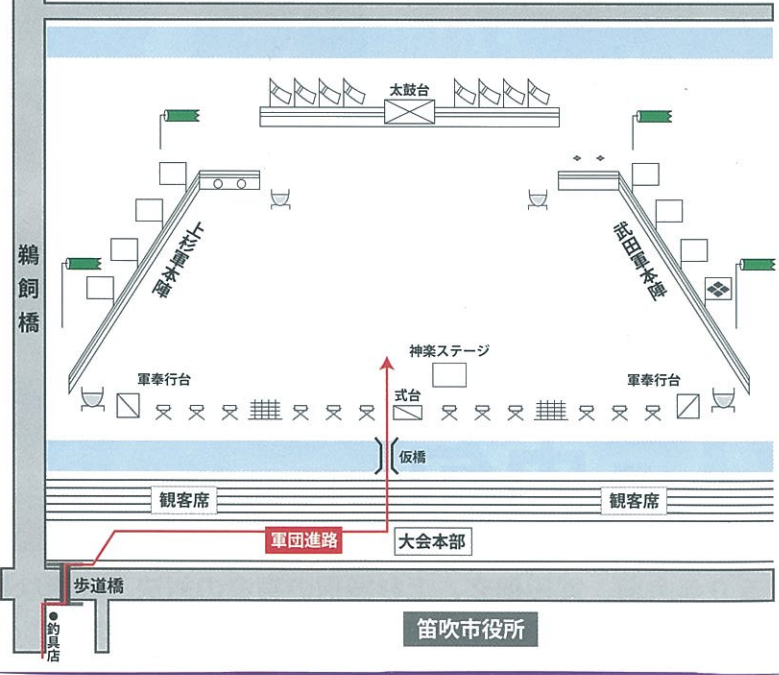

武田信玄公本陣

	たけだはるのぶしんけん 武田晴信信玄 戦国の名将「甲斐の虎」		たけだたろうよしのお 武田太郎義信 人望の厚い智勇兼備の名将		たけだしろうかつより 武田四郎勝頼 勇猛果敢な武田家の後継者
--	---	--	---	--	---

武田二十四将

		おぶひょうぶのしょうゆらまさ 飯富兵部少輔虎昌 赤備隊の総大将		おやださぶろうえいのじょうのぶしげ 小山田左兵衛尉信茂 弓矢の談合人・優れた文才		よこたげちゅうのかみかとし 横田備中守高松 「甲斐の五名臣」の一人
		おばたましろうのかみとらもり 小幡山城守虎盛 海津城の副将		やまがたさぶろうえいのじょうまさかげ 山県右衛門尉昌景 西上作戦の先発者		あなやまげんべのかみのぶきみ 六山玄蕃頭信君 武田の再興を志願
		さなだんじょうのじょうゆききたか 真田弾正忠幸隆 六進鉄の鷹印・向かう所敵なし		ばほみのかみのぶはる 馬場美濃守信春 武田騎馬隊を統率		たけだてんきゅうのぶしげ 武田典厩信繁 決戦川中島に敗る
		こうさげんじょうのじょうまさのぶ 高坂弾正忠昌信 北信の前線基地海津城主		たけだげんじょうのぶしげ 武田刑部少輔信康 戦国一の武人画家		おばたごんのかみまさもり 小幡豊後守昌盛 よく身の程を知れと遺言を残した
		いぢじょうえんもんのかみゆづつ 一条右衛門大夫信龍 希代の英雄・後人の鑑		さなだんじょうのじょうまさのぶ 真田源太左衛門尉信綱 武勇抜群・攻城野戦の功者		たけだわじのかみかつより 多田淡路守満頼 火車鬼を斬った伝説を持つ豪者
		みづきかげざぶろうえいのじょうまさたけ 三枝勘解由左衛門尉昌貞 奥近習六人の一人		あきやまほうきのかみとしげ 秋山伯耆守虎繁 阿松の縁組に信玄の名代		はらはやとのすけまさたね 原隼人右昌胤 武田の頭領・陣場奉行
		ないとうしゅうのすけまさひで 内藤修理亮昌秀 長篠の戦火に消える		はらみののかみとらね 原美濃守虎胤 渡辺の綱に勝る豪者		やまもとがんとすけはるゆき 山本勘助晴幸 信玄の知事袋

川中島合戦戦国絵巻配置図

一般社団法人 笛吹市観光物産連盟

〒406-8510 山梨県笛吹市石和町市部 777
 TEL: 055-261-2829 FAX: 055-262-8507
 ホームページ <http://www.fuefuki-kanko.jp/>